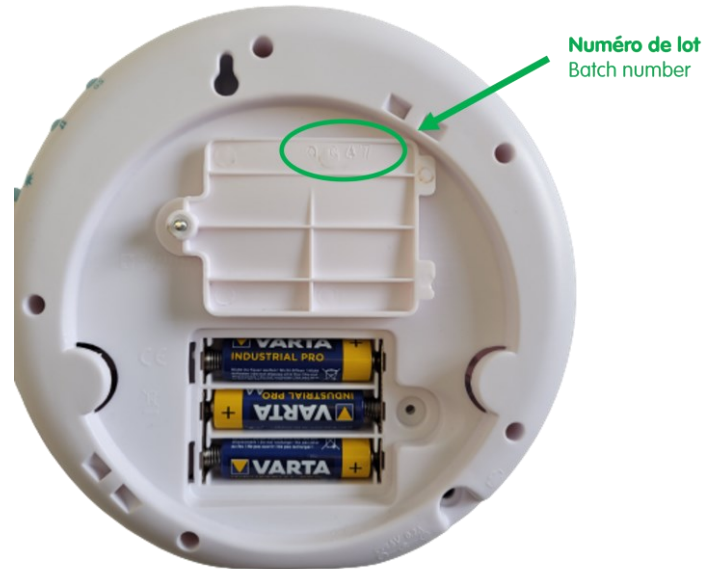

Projecteur Baleine Aqua Dream

Peluche lumineuse Shakies

Peluche Milo le Mouton

Champignon projecteur d'étoiles

Veilleuse Little Moon

Veilleuse Ours Lumicolor

Numéro de lot
Batch number

Kid'Sleep Classic

Kid'Sleep Moon

Kid'Sleep Clock

Kid'Sleep Globetrotter

Kid'Sleep Essential

Numéro de lot
Batch number