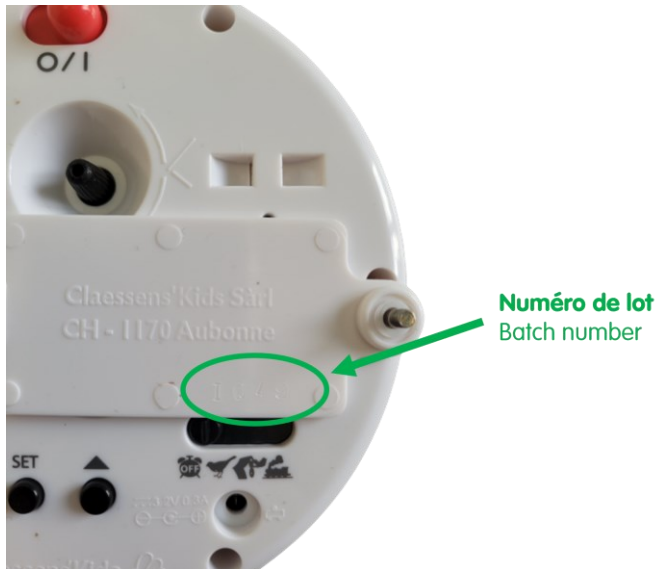

OÙ TROUVER LE NUMÉRO DE LOT SUR NOS PRODUITS ?

Pour vous aider à localiser le numéro de lot, merci de vous référer à la photo correspondant à votre produit.

Veilleuse nomade

Veilleuse murale

Lumilove Savanoo / Rainbow

Projecteur Baleine Aqua Dream

Peluche lumineuse Shakies

Peluche Milo le Mouton

Champignon projecteur d'étoiles

Veilleuse Little Moon

Veilleuse Ours Lumicolor

Numéro de lot
Batch number

Kid'Sleep Classic

Kid'Sleep Moon

Kid'Sleep Clock

Kid'Sleep Globetrotter

Kid'Sleep Essential

Numéro de lot
Batch number