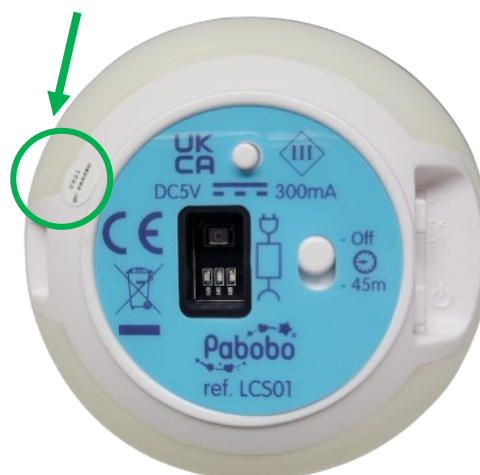

OÙ TROUVER LE NUMÉRO DE LOT SUR NOS PRODUITS ?

Pour vous aider à localiser le numéro de lot, merci de vous référer à la photo correspondant à votre produit.

Veilleuse nomade

Veilleuse murale

Lumilove Savanoo / Rainbow

Projecteur Baleine Aqua Dream

Peluche lumineuse Shakies

Peluche Milo le Mouton

Champignon projecteur d'étoiles

Veilleuse Little Moon

Veilleuse Ours Lumicolor

Numéro de lot
Batch number

Kid'Sleep Classic

Kid'Sleep Moon

Kid'Sleep Clock

Kid'Sleep Globetrotter

Kid'Sleep Essential

Numéro de lot
Batch number