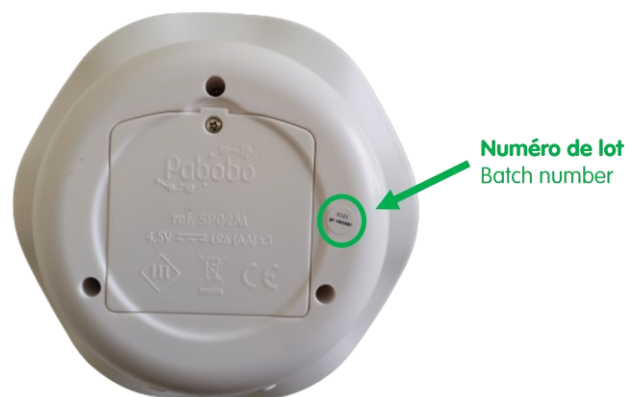

Projecteur Baleine Aqua Dream

Peluche lumineuse Shakies

Peluche Milo le Mouton

Champignon projecteur d'étoiles

Veilleuse Little Moon

Veilleuse Ours Lumicolor

Numéro de lot
Batch number

Kid'Sleep Classic

Kid'Sleep Moon

Kid'Sleep Clock

Kid'Sleep Globetrotter

Kid'Sleep Essential

Numéro de lot
Batch number